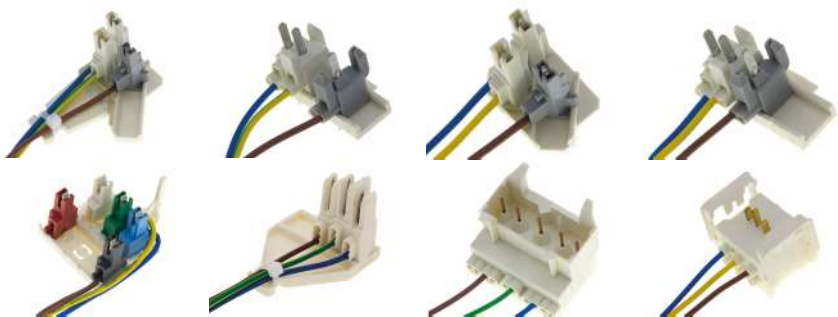

ZUMTOBEL ZX2/HUISMERK PLUG

PRODUCTINFORMATIE	
Artikelnummer	Materiaal
271050	PC

ZUMTOBEL ZX1 PLUG

PRODUCTINFORMATIE	
Artikelnummer	Materiaal
802493	PC

LICHTLIJNEN

Lijnverlichting is ideaal voor fabriekshallen, magazijnen en productieomgevingen. Onze lichtmodules vormen een duurzaam en efficiënt alternatief voor traditionele systemen zoals Highbays en TL-buizen.

Deze veelzijdigheid maakt de lichtmodules perfect voor industriële toepassingen waar efficiëntie en maatwerk belangrijk zijn.

Hoe werken lichtlijnen?

Het systeem maakt gebruik van een 'trunking'-rail waarin de elektrische bekabeling al is verwerkt. Lichtmodules kunnen eenvoudig aan de rail worden gekoppeld zonder ingewikkelde bedrading. De rails zijn in verschillende lengtes verkrijgbaar, zodat het systeem aangepast kan worden aan de ruimte-indeling.

Universele Lichtmodules

Dankzij het plug-and-play ontwerp zijn de lichtmodules eenvoudig te installeren, te verplaatsen of te vervangen. De retrofits zijn zo flexibel doordat er elke mogelijke plug mogelijk is om te bevestigen in het armatuur. Voorbeelden hiervan zijn TTX400, TTX200, Veko, Norton en nog veel meer.