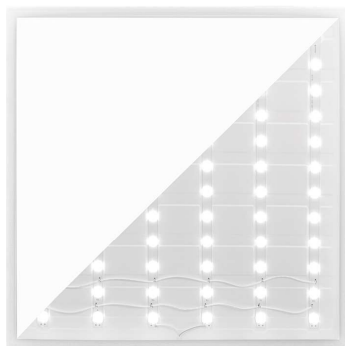

LED PANELEN

BACK-LIT PANEEL **ARIEL**

Het krachtige Ariel back-lit paneel heeft een lichtopbrengst van 4500 lumen. Hierdoor is dit paneel de ideale oplossing voor ruimtes waar veel licht belangrijk is.

Het Ariel paneel heeft 50.000 branduren en 5 jaar garantie waardoor het paneel niet alleen lang meegaat, maar ook nog eens bijzonder duurzaam is.