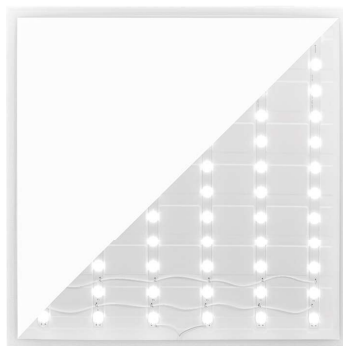

LED PANELEN

BACK-LIT PANEEL **EUROPA**

Het back-lit Europa-paneel heeft een lage UGR-waarde waardoor het licht de reflectie in computerschermen beperkt tot het minimum. Hierdoor is het paneel uitermate geschikt voor kantoren en andere drukke ruimtes.

Het paneel heeft 50.000 uren en 5 jaar garantie.