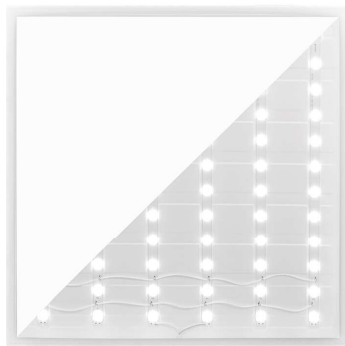

LED PANELEN

BACK-LIT PANEEL BARNET

PER 2
VERPAKT

Het Barnet LED back-lit paneel heeft een smalle 10mm rand en biedt 4000 lumen aan gelijkmatig verdeeld licht. Met 50.000 branduren, 3 jaar garantie en een duurzame, energiezuinige werking is het ideaal voor zakelijke toepassingen en verschillende ruimtes.

Dankzij de langere levensduur is het paneel minder gevoelig voor veroudering en zichtbare vlekken.