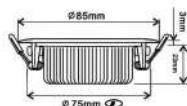

PRODUCTVARIANTEN

Artikelnummer	Wattage	Kleur	Lm/W	Zaagmaat	Afmeting
VARDA5B	5 Watt	Zwart	90lm/W	Ø75mm	Ø85x26mm
VARDA5W	5 Watt	Wit	90lm/W	Ø75mm	Ø85x26mm
VARDA5S	5 Watt	Zilver	90lm/W	Ø75mm	Ø85x26mm
VARDA5C	5 Watt	Chrome	90lm/W	Ø75mm	Ø85x26mm
VARDA5BR	5 Watt	Koper	90lm/W	Ø75mm	Ø85x26mm