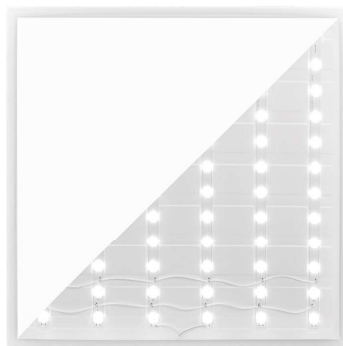

LED PANELEN

BACK-LIT PANEEL LEDA

Het back-lit paneel Leda is de ideale basisoplossing voor algemene ruimtes. Dit instapmodel LED paneel voldoet aan alle basisbehoeften. Het paneel heeft 50.000 branduren en 3 jaar garantie.

Het paneel is daarnaast maar 24 mm dun waardoor het paneel in bijna ieder laag plafond te plaatsen is.