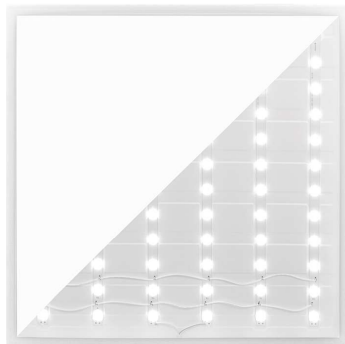

LED PANELEN

BACK-LIT PANEEL **CUPID**

Maak kennis met een van de meest krachtige LED panelen uit ons assortiment. De Cupid levert 160lm/w en is verkrijgbaar in een 3000K, 4000K- en 6000K-variant. De lage UGR-waarde voorkomt reflectie in computerschermen waardoor het paneel ook geschikt is voor kantoren.

De Cupid heeft 50.000 branduren en 7 jaar garantie.