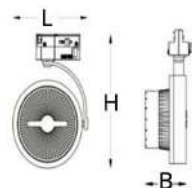

PRODUCTVARIANTEN

Artikelnummer	Wattage	Kelvin	Kleur	Lumen per watt	Afmeting (LxBxH)
RBAR111-2700K	15 Watt	2700K	Zwart	85lm/W	128x69x203mm
RBAR111-4000K	15 Watt	4000K	Zwart	85lm/W	128x69x203mm
848001	12 Watt	D2W	Zwart	45lm/W	128x69x203mm
RWAR111-2700K	15 Watt	2700K	Wit	85lm/W	128x69x203mm
RWAR111-4000K	15 Watt	4000K	Wit	85lm/W	128x69x203mm