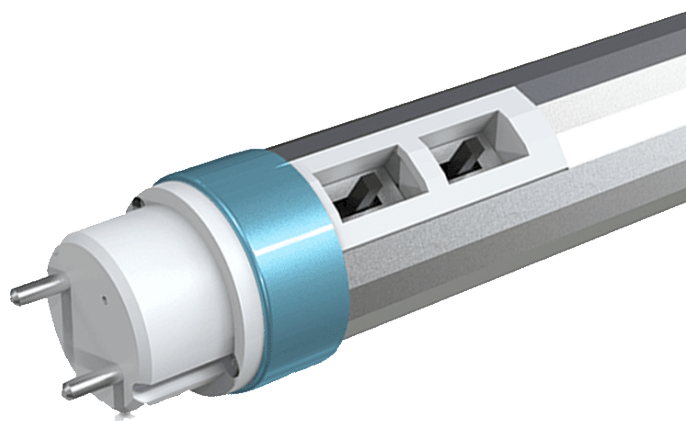

# LED TL-BUIS 60CM 6W/9W/12 WHITE SWITCH

LED TL-BUIS 60CM 6W/9W/12 WHITE SWITCH

€ 8,85

## LED TL-BUIS 60CM 6W/9W/12 WHITE SWITCH

Met deze multifunctionele LED TL-buis kies je verschillende wattages en lichtkleuren waardoor er geen onnodig geld uitgegeven hoeft te worden. De lamp beschikt over een CCT schakelaar waardoor de kleurtemperatuur in te stellen is tussen de 3000K, 4000K en 6000K. Door de verschillende schakelstanden is de TL-LED buis geschikt voor meerdere toepassingen. Hang de LED-TL-buis in winkelruimtes, het kantoor of in een garage. De vele mogelijkheden maken de LED-TL-buis uniek. De wattages zijn in te stellen in 6W, 9W of 12W aan verlichting.

De TL-buis bestaat uit hittebestendig aluminium en PC waardoor de buis niet alleen goed bestand is tegen hoge temperaturen maar ook tegen corrosie. De bedrijfstemperatuur van de lamp bevindt zich tussen de -20 en 40?. Hierdoor is de buis bruikbaar in veel verschillende omgevingen. De bewaartemperatuur bevindt zich tussen de -40 en 85?.

### IP-Waarde

Dit product heeft een IP-waarde van 22, dit betekent dat dit product aanraakbestendig en drupdicht is. Hierdoor is dit product geschikt voor iedere droge ruimte met een minimale hoeveelheid vocht.