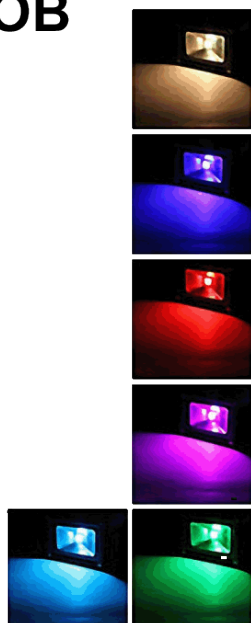

LED-BOUW 30W RGB-FR030

30 Watt COB

LED-BOUW 30W RGB-FR030

€ 34,50

LED-BOUW 30W RGB-FR030

Nergens Goedkoper, Vergelijk Maar!
Bouwlamp/ Schijnwerper 30 Watt RGB Kleur

Deze stevige LED lamp van winkelverlichting040 is voorzien van IP65 classificatie. Dit dankt hij aan het feit dat zijn stevige behuizing bestand is tegen stof en water. De gegoten aluminium behuizing biedt maximale bescherming tegen de gevaren van outdoor-gebruik. De lamp is onder andere te gebruiken bij opritten, ingangen en garages.

Specificaties:

- Krachtige LED lamp
- Voor binnen- en buitenhuis gebruik
- IP 65 classificatie
- COB (Chip-on-board)
- Diffuse lichtafstraling
- Maximaal opgenomen vermogen: 30W
- Lichtopbrengts: 4500-5000 lm, 90/100Lumen per watt
- Kleurtemperatuur: 6400 K
- Energielabel: A+
- Aluminium behuizing
- LED Source:High Power LED
- Color Temperature : RGB
- AC85-260V , Power 30 Watt
- 5mm High Strenght Clear Glass
- Material: Die Casting Aluminium Grey
- Lumen Flux : 4500-5000 Lumen
- Size: 225mm x 85mm
- Beam Angle : 120 Degree
- IP Rate IP65
- Incl. Remote Control