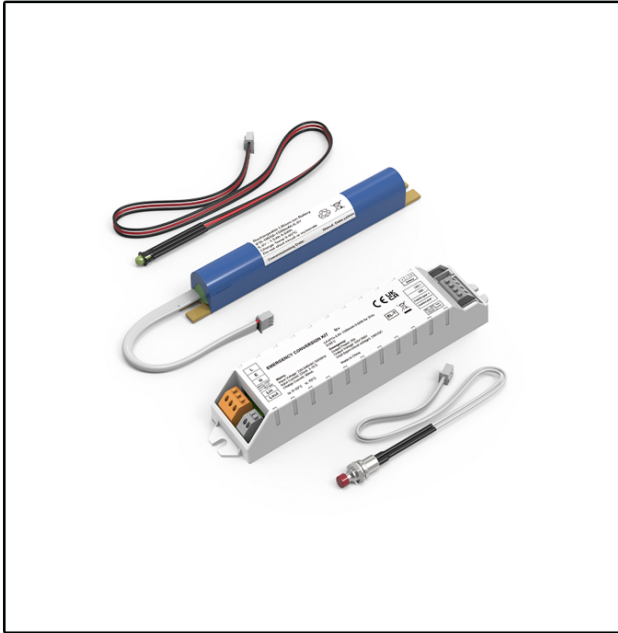

NOODUNIT 2W | 10-60V(DC) | 3 UUR

NOODUNIT 2W | 10-60V(DC) | 3 UUR

€ 34,50

NOODUNIT 2W | 10-60V(DC) | 3 UUR

- 3 uur batterij
- 6.4V 1500mAh LiFePO4
- 2W max vermogen
- Max temp: 60°C
- 2 jaar garantie

Productomschrijving

Ontdek deze betrouwbare noodunit die constant vermogen levert voor een breed scala aan LED-armaturen. Het biedt de mogelijkheid om standaard LED-verlichting om te zetten naar noodverlichting, waardoor het geschikt is voor zowel onderhouden als niet-onderhouden noodverlichtingssystemen. De ingebouwde LiFePO4-batterij heeft een lange levensduur en is eenvoudig te vervangen wanneer nodig. Met een noodverlichtingsduur van maximaal 3 uur, biedt deze noodunit veiligheid in noodsituaties.

Prestaties

De noodunit biedt flexibiliteit met zijn vermogensbereik van 2W en optionele spanningen van 10-60V, waardoor het geschikt is voor een breed scala aan LED-armaturen.

Garantie

Op dit product krijg je 2 jaar garantie.