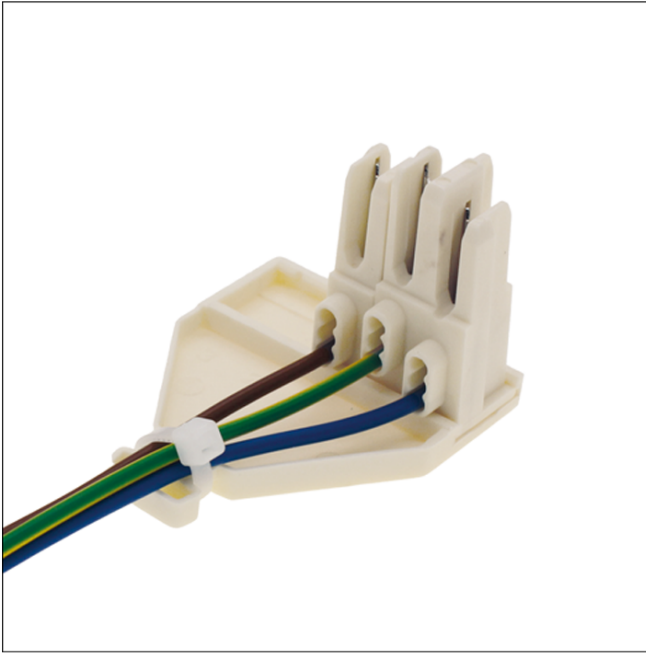

LICHTLIJN PLUG | ZUMTOBEL ZX1

LICHTLIJN PLUG | ZUMTOBEL ZX1

~~€ 12,45~~ € 8,25

Je bespaart 33.7%

LICHTLIJN PLUG | ZUMTOBEL ZX1 80 cm Kabels

Sluit jouw lichtlijn aan met deze kabel met plug voor de retrofit TITAN lichtlijn.

De kabel met stekker is ook uitermate geschikt voor de zumtobel ZX1.

De kabel van de plug is 800mm lang waardoor je voldoende bewegingsvrijheid hebt om de retrofit module aan te sluiten.