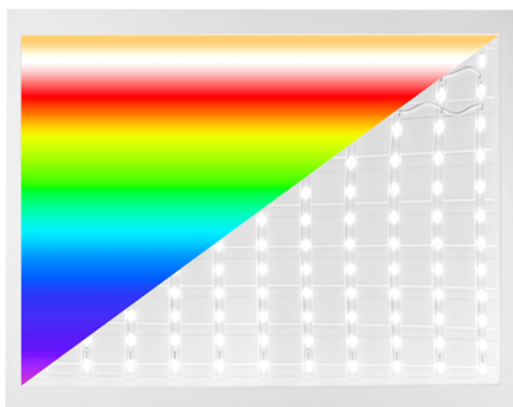

BACK-LIT PANEEL RGB+CCT | 30X30CM | 12W

BACK-LIT PANEEL RGB+CCT | 30X30CM | 12W

€ 32,50

Led Paneel 30x30 rgb-cct

BACK-LIT PANEEL RGB+CCT | 30X30CM | 12W

Product omschrijving

Met dit DOVER RGB+CCT LED-paneel pas je eenvoudig de kleur van het licht aan, aan de ruimte. De kleuren zijn eenvoudig aan te passen met behulp van een afstandsbediening. Het RGB+CCT paneel maakt gebruik van lenzen die zich achter in het paneel bevinden, hierdoor wordt het licht evenredig verdeeld over het gehele paneel. Hierdoor geeft een back-lit paneel het licht duidelijk en zuiver weer. Een van de vele voordelen van een back-lit paneel is dat er minder sprake is van verjaring waardoor minder snel zichtbare vlekken ontstaan op het paneel. Met een back-lit paneel haal je een paneel in huis met een zeer hoge levensduur. Doordat de leds van een back-lit paneel verder uit elkaar liggen blijven de leds ook beter gekoeld. Hierdoor is de levensduur van een back-lit paneel veel langer dan die van standaard led panelen.

Prestaties

Het back-lit paneel 30x30cm beschikt over een krachtige efficiënte led driver die 100 lumen per watt genereert. Met het wattage van 12 watt heb je weinig led panelen nodig om grote ruimtes te verlichten. De totale lichtopbrengst van het led paneel is 1200 Lumen. Het paneel vervangt hiermee één 18 watt PL-buis. Naast het hoge aantal lumen per watt van het paneel is de levensduur van een LED paneel met 50.000 branduren zeer lang.

Lichtweergave

De lichtkleur van het LED paneel 30x30cm is tussen de 2700K en 6500K in te stellen. Hierdoor kies je altijd de gewenste lichtkleur die past bij de ruimte. De lichtkleur 2700K geeft een sfeervol en warm licht die uitermate geschikt is voor restaurants. De lichtkleur 4000K is geschikt voor lokalen, kantoorruimtes en balies, waar 6500K licht juist weer geschikt is voor laboratoria, operatiekamers en industriële hallen. De UGR-waarde van het paneel is met