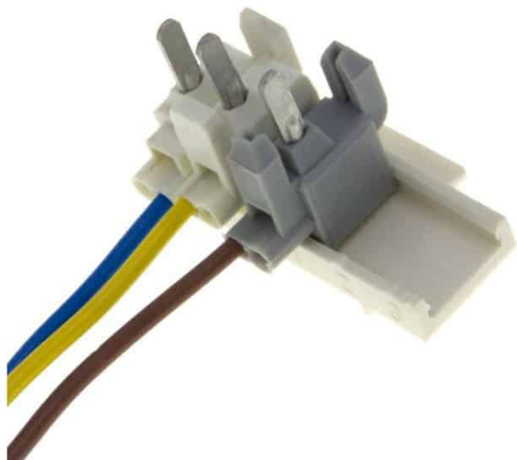

# REGIOLUX SMT&SPT PLUG REGIOLUX SMT-SPT

REGIOLUX SMT&SPT PLUG REGIOLUX SMT-SPT

€ 12,45 € 8,25

Je bespaart 33.7%

**REGIOLUX SMT&SPT PLUG REGIOLUX SMT-SPT  
80 CM KABEL**