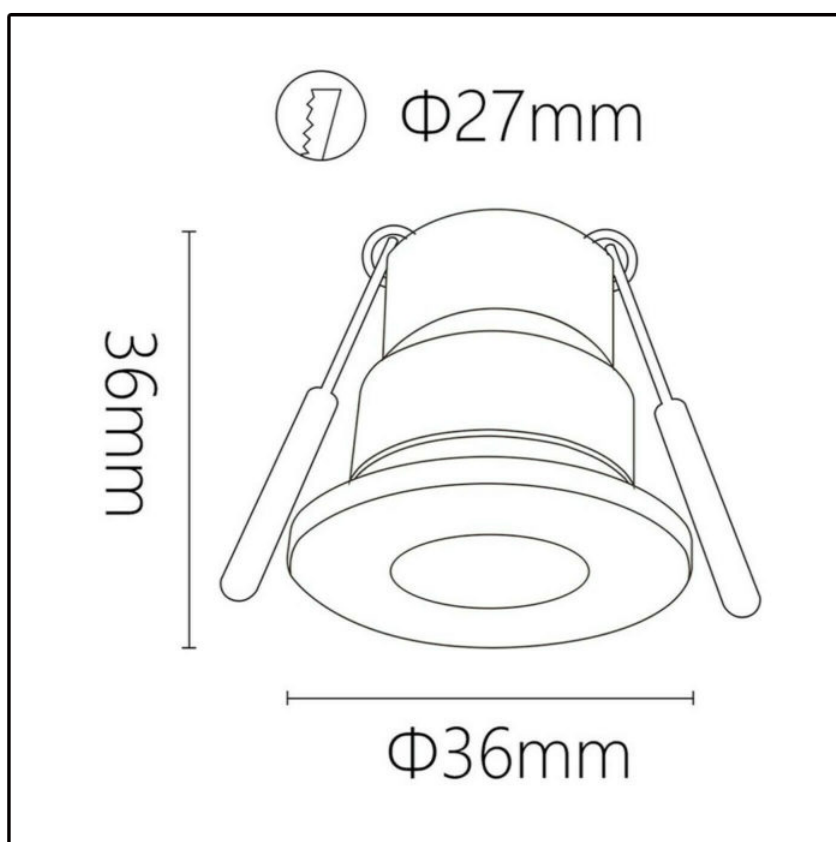

LED VERANDA SPOTJE PREMIUM DIMBAAR 6 stuks

LED VERANDA SPOTJE PREMIUM DIMBAAR 6 stuks

€ 119,50 € 78,50

Je bespaart 34.3%

LED VERANDA SPOTJE PREMIUM DIMBAAR 6 stuks

INCL AFSTANDSBEDIENING EN CONTROLLER

-
- Wattage: 3 Watt totaal 18 Watt
 - Vervangend wattage: 25 Watt
 - Lichtstroom: 60 Lumen pro watt
 - Ingangsspanning: 90-265V AC
 - Uitgangsspanning: 12V DC
 - Frequentie: 50-60Hz
 - Kleurtemperatuur: 2700K
 - Lichtkleur: Warm wit
 - Stralingshoek: 45°
 - Materiaal: Aluminium
 - Kleur: Grijs
 - Energielabel: A+
 - Energielabel nieuw: G
 - IP-waarde spot: IP65
 - Spots geschikt voor: Binnen en buiten
 - IP-waarde transformator: IP40
 - Transformator geschikt voor: Binnengebruik
 - Powerfactor: >0.9
 - Kleurweergave (CRI): >80
 - Bedrijfstemperatuur: -25° ~ 50° C
 - Schakelcycli: 20.000 cycli
 - Branduren: 25.000 uur
 - Keurmerk: CE, RoHs
 - Dimbaar: Ja via afstandbediening
 - Kantelbaar: Nee
 - Buitendiameter spot: Ø 36 mm
 - Zaagmaat spot: Ø 28mm
 - Inbouwdiepte spot: 37 mm
 - Afmetingen Transformator: 166x46x27 mm
 - Snoerlengte: 5 meter per spot
 - Inclusief afstandsbediening: Ja, standaard meegeleverd
 - Garantie: 2 jaar