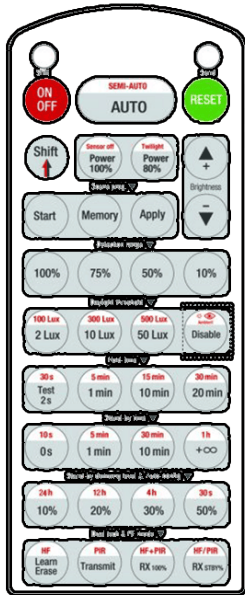

# AFSTANDSBEDIENING VOOR SENSOR HIGH BAY HIMALIA

AFSTANDSBEDIENING VOOR SENSOR HIGH BAY HIMALIA

€ 22,50

## AFSTANDSBEDIENING VOOR SENSOR HIGH BAY HIMALIA

Met deze afstandsbediening kunt u de sensor van de Himalia high bay bedienen