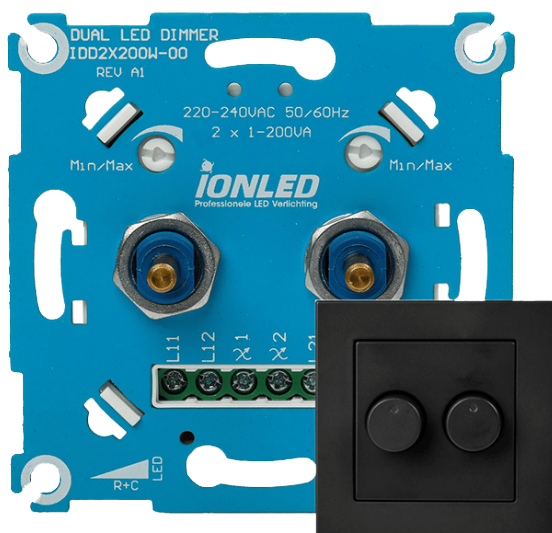

DUO LED DIMMER | MATZWARTE AFDEKPLAAT

DUO LED DIMMER | MATZWARTE AFDEKPLAAT

€ 49,50

DUO LED DIMMER | MATZWARTE AFDEKPLAAT

Deze dubbele LED Dimmer kan 2x0.3-200 Watt dimmen per zijde en is tevens universeel inzetbaar. Deze duo dimmer schakelaar heeft instelling minimaal en maximaal waarmee u uw lampen perfect kunt afstellen. De LED Dimmer 2x0.3-200 Watt is een van de topmodellen van ION INDUSTRIES.

Deze set wordt geleverd met een matzwarte afdekplaat en twee stelknoppen, speciaal gemaakt voor de LED Dimmer 2x0.3-200 Watt van ION INDUSTRIES.

Tevens verkrijgbaar in de kleuren:

Matzwart

Helderwit

Mat Antraciet

Instelmogelijkheden:

Min instelling

Max instelling

Algemene informatie:

Geschikt voor 0.3-200 Watt

Geschikt voor alle bekende merken frontplaten

Beschermt tegen piekspanning

Geruisloos dimmen

Inhoud verpakking:

De IDD 2x200W-MKII LED Dimmer

Afdekplaat met knop en montage set

Handleiding

Adapter set voor ander merk afdek materiaal

Geschikt voor merken:

Gira
Busch-Jaeger
JUNG
Merten by Schneider
PEHA