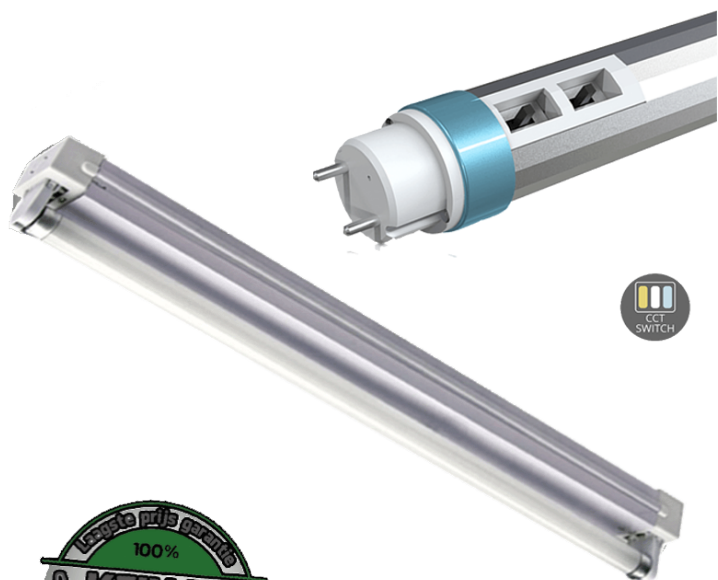

# LED TL ARMATUUR T8 COMPLEET 150CM 120LM

LED TL ARMATUUR T8 COMPLEET 150CM 120LM

€ 14,85

150 cm

LED TL ARMATUUR T8 COMPLEET 150CM 120LM