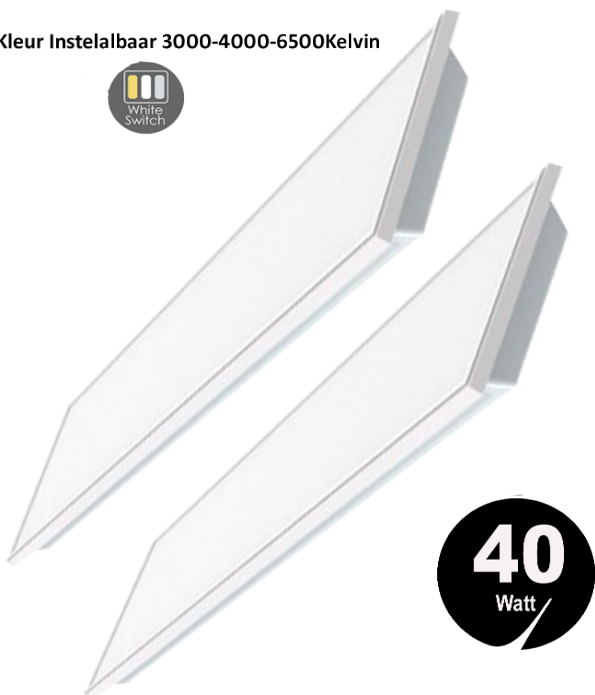

Led Paneel Blacklight-295x1195mm-40W CCT

Led Paneel Blacklight-295x1195mm-40W CCT

Kleur Instelbaar 3000-4000-6500Kelvin

€ 42,50 € 26,85

Je bespaart 36.8%

Led Paneel Blacklight-295x1195mm-40W CCT

BESLIST GEEN VERKLEURING MEER

LED-backlight panelen van Winkelverlichting040 kunt u op de juiste kleur instellen

**Deze Led Backlight Paneel kunt u op de kleur instellen die U wilt
3000 Kelvin-4000 Kelvin en 6500 Kelvin**

Specificaties:

- Vermogen: 40 Watt
- LED-type: Epistar SMD 2835
- Werkspanning: AC 85-265V
- Kleurtemperatuur: in te stellen 3500-4000-6500 Kelvin
- Productafmetingen: 595 x 595 x 34 mm
- Behuizingsmateriaal: Wit
- Lichtstroom : 100 Lumen per watt
- Werktemperatuur: 20°C ~ 80°C
- Opslagtemperatuur: 20°C ~ 80°C
- UGR 17
- Kijkhoek: 120°
- Levensduur: 30.000 uur
- Kleurweergave-index: Ra >80
- Vermogensfactor 0,96
- Certificaat: CE/FCC/ROHS/TUV
- Dimbaar: Nee (optie)
- Gewicht (g) 3,8 kg
- Garantie: 2 jaar