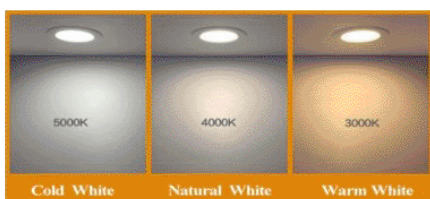

Led-Downlight 3 Color Ø117 14W

Led-Downlight 3 Color Ø117 14W

€ 17,50

3 COLOR CHANGEABLE DOWNLIGHT

Led-Downlight 3 Color Ø117 14W

*DEZE DOWNLIGHT IS IN TE STELLEN IN DE KLEUR
WARM WIT --- NATUREL WIT ---- COOL WITE
NIEUW PRODUCT, ALS UITERST BETROUWBAAR GETEST*

Specificaties:

- Afmetingen (mm): Ø 130mm
- Zaagmaat (mm): Ø 117-127mm
Hoogte : 61mm
- Wattage: 14 Watt
- Lichtstroom: 3000K : 1372 lm
- 4000K : 1400 lm
- 6000K: 1540 lm
- Dimbaar: Nee
- Stralingshoek: 89°