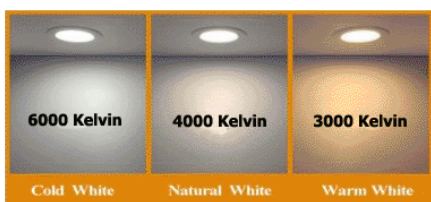

Led-Downlight 3 Color Ø90 10W

Led-Downlight 3 Color Ø90 10W

€ 14,50

3 COLOR CHANGEABLE DOWNLIGHT

Led-Downlight 3 Color Ø90 10W

DEZE DOWNLIGHT IS IN TE STELLEN IN DE KLEUR
WARM WIT --- NATUREL WIT ---- COOL WITE
NIEUW PRODUCT, ALS UITERST BETROUWBAAR GETEST

Specificaties:

- Afmetingen (mm): Ø 100mm
- Zaagmaat (mm): Ø 90-98mm
- Wattage: 10 Watt
- Lichtstroom: 3000K: 980 lm
- 4000K : 1000 lm
- 6000K: 1100 lm
- Dimbaar: Nee
- Stralingshoek: 89°
- Voltage: 220-240 Volt (AC)
- CRI: >80Ra
- Power Factor: >0.95
- Hertz: 50/60 Hz
- IP waarde: IP20
- Levensduur: 50.000 uur
- Energie Label: A+++
- Keurmerken: CE, RoHS en TÜV
- Garantie: 5 jaar