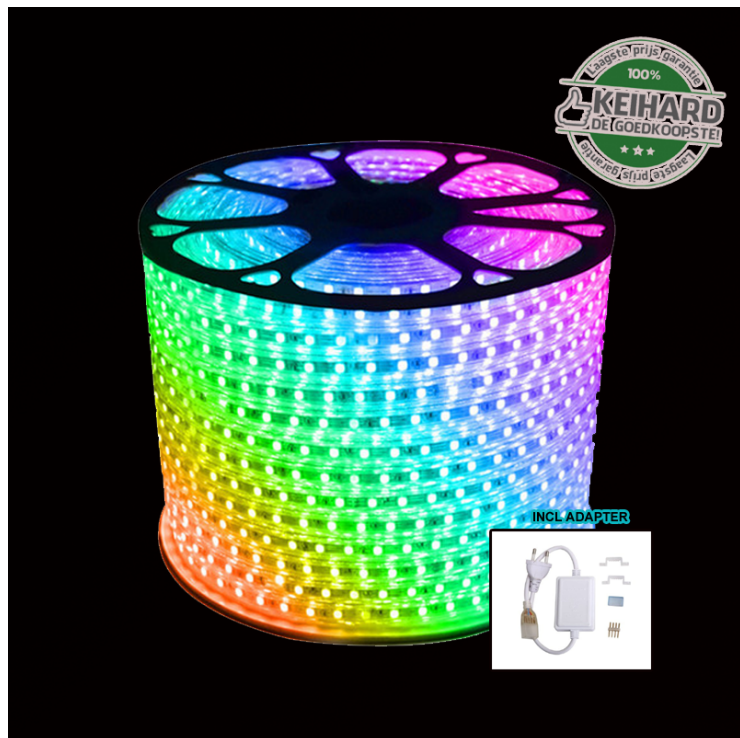

## LED Strip 5050 IP65 waterproof 220Volt RGB

LED Strip 5050 IP65 waterproof 220Volt RGB

€ 2,75 € 1,75

Je bespaart 36.4%

**LED STRIP 5050 IP65 WATERDICHT RGB 220VOLT 50 METER**

**Led strip ip68**

**KUNT U VIA EEN ADAPTER 220-240 volt AANSLUITEN**

**IN TE KORTEN OM DE 1 METER**

50 meter RGB IP68 ledstrip met 60 leds per meter.

Waterdichte losse ledstrip. Optioneel uit te breiden met oa een ledstrip voedingsadapter, dimmer .

De mogelijkheden zijn oneindig met deze compleet waterdichte ledstrip!

Deze ledstrip heeft een IP-waarde van IP68. Dat deze compleet waterdicht is en dus ook onder water kan worden gebruikt.

Ideaal voor een fantastisch effect om een ??vijver of in een aquarium of gewoon voor in de tuin.

## ***INSTALLATIE LED RGB STRIP 5050 WATERDICHT:***

<https://www.youtube.com/watch?v=SV82ygOc2kw>

Huisdecoratie, heldere sfeervolle verlichting. LED zachte verlichtingsstrip, gekruld als elektrische draad, gemakkelijk knippen en verbinden, lamp en circuit zijn omgeven door zacht plastic rubber, gebruiksvriendelijk, niet gemakkelijk te breken, goede keuze voor verlichtingsdecoratie.